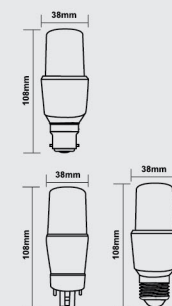

7W LED PIN Bulb

MODEL	WATT	CCT	LUMENS	CRI
LPLG24D-7W-DL	7W	5000K	600lm	>80
LPLG24D-7W-WW	7W	3000K	550lm	>80
LPLE27-7W-DL	7W	5000K	600lm	>80
LPLE27-7W-WW	7W	3000K	550lm	>80
LPLE14-7W-DL	7W	5000K	600lm	>80
LPLE14-7W-WW	7W	3000K	550lm	>80
LPLB22-7W-DL	7W	5000K	600lm	>80
LPLB22-7W-WW	7W	3000K	550lm	>80
LPLB15-7W-DL	7W	5000K	600lm	>80
LPLB15-7W-WW	7W	3000K	550lm	>80

LED Lite Pin Bulb

Compact Fluorescent Lamp vs LED Lite Pin Bulb

11W	7W
14W	9W
18W	12W

- 7/9/12W
- 240V
- 20,000 Hours
- Non-Dimmable
- E27/B22, E14/B15/G24D
- 360°
- RoHS Compliant
- CE
- FC
- SAFE EASY TO USE
- NO UV/IR
- UP TO 85% ENERGY SAVINGS

9W LED PIN Bulb

MODEL	WATT	CCT	LUMENS	CRI
LPLG24D-9W-DL	9W	5000K	840lm	>80
LPLG24D-9W-WW	9W	3000K	810lm	>80
LPLE27-9W-DL	9W	5000K	840lm	>80
LPLE27-9W-WW	9W	3000K	810lm	>80
LPLB22-9W-DL	9W	5000K	840lm	>80
LPLB22-9W-WW	9W	3000K	810lm	>80