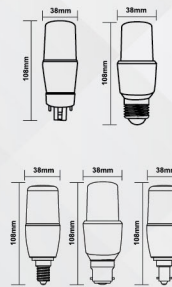

7W LED PIN Bulb

MODEL	WATT	CCT	LUMENS	CRI
LPLG24D-7W-DL	7W	5000K	600lm	>80
LPLG24D-7W-WW	7W	3000K	550lm	>80
LPLE27-7W-DL	7W	5000K	600lm	>80
LPLE27-7W-WW	7W	3000K	550lm	>80
LPLE14-7W-DL	7W	5000K	600lm	>80
LPLE14-7W-WW	7W	3000K	550lm	>80
LPLB22-7W-DL	7W	5000K	600lm	>80
LPLB22-7W-WW	7W	3000K	550lm	>80
LPLB15-7W-DL	7W	5000K	600lm	>80
LPLB15-7W-WW	7W	3000K	550lm	>80

LED Lite Pin Bulb

Compact Fluorescent Lamp vs LED Lite Pin Bulb

11W	7W
14W	9W
18W	12W

- 7/9/12W
- 240V
- 20,000 Hours
- Non-Dimmable
- E27/B22, E14/B15/G24D
- 360°
- RoHS Compliant
- CE
- FC
- SAFE EASY TO USE
- NO UV/IR
- UP TO 85% ENERGY SAVINGS