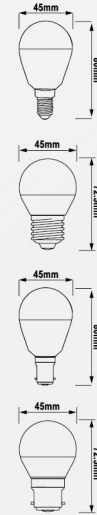

### 6W LED G45 Bulb Dimmable

MODEL	WATT	CCT	LUMENS	CRI
LLG45E14D-6W-DL	6W	5000K	420lm	>80
LLG45E14D-6W-WW	6W	3000K	400lm	>80
LLG45E27D-6W-DL	6W	5000K	420lm	>80
LLG45E27D-6W-WW	6W	3000K	400lm	>80
LLG45B15D-6W-DL	6W	5000K	420lm	>80
LLG45B15D-6W-WW	6W	3000K	400lm	>80
LLG45B22D-6W-DL	6W	5000K	420lm	>80
LLG45B22D-6W-WW	6W	3000K	400lm	>80

### LED Lite Dimmable Bulb

Incandescent  
40W  
100W  
120W

LED  
6W  
12W  
16W

PACKING  
G45 48pcs/ctn  
G95 24pcs/ctn  
G120 12pcs/ctn

### 12W LED G95 Bulb Dimmable

MODEL	WATT	CCT	LUMENS	CRI
LLG95E27D-12W-DL	12W	5000K	1050lm	>80
LLG95E27D-12W-WW	12W	3000K	1000lm	>80
LLG95B22D-12W-DL	12W	5000K	1050lm	>80
LLG95B22D-12W-WW	12W	3000K	1000lm	>80