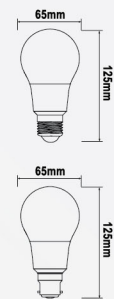

12W | LED A65 Bulb Dimmable

MODEL	WATT	CCT	LUMENS	CRI
LLA65E27D-12W-DL	12W	5000K	1100lm	>80
LLA65E27D-12W-WW	12W	3000K	1000lm	>80
LLA65B22D-12W-DL	12W	5000K	1100lm	>80
LLA65B22D-12W-WW	12W	3000K	1000lm	>80