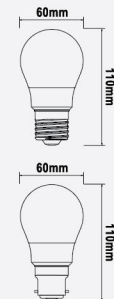

9W | LED A60 Bulb Dimmable

MODEL	WATT	CCT	LUMENS	CRI
LLA60E27D-9W-DL	9W	5000K	800lm	>80
LLA60E27D-9W-WW	9W	3000K	750lm	>80
LLA60B22D-9W-DL	9W	5000K	800lm	>80
LLA60B22D-9W-WW	9W	3000K	750lm	>80