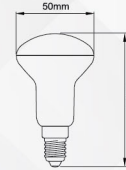

**LED**  
*Lite*

**5W LED R50 Blub**

MODEL	WATT	CCT	LUMENS	CRI
LPR50E14-5W-DL	5W	5000K	370lm	>80
LPR50E14-5W-WW	5W	3000K	350lm	>80

**8W LED R63 Blub**

MODEL	WATT	CCT	LUMENS	CRI
LPR63E27-8W-DL	8W	5000K	700lm	>80
LPR63E27-8W-WW	8W	3000K	600lm	>80