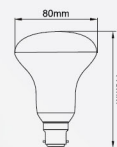

LPR63B22-8W-DL	8W	5000K	700lm	>80
LPR63B22-8W-WW	8W	3000K	600lm	>80

**10W LED R80 Blub**

MODEL	WATT	CCT	LUMENS	CRI
LPR80E27-10W-DL	10W	5000K	900lm	>80
LPR80E27-10W-WW	10W	3000K	800lm	>80

LPR80B22-10W-DL	10W	5000K	900lm	>80
LPR80B22-10W-WW	10W	3000K	800lm	>80