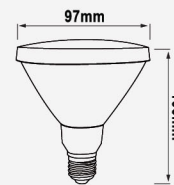

LED PAR Bulb

PACKING
10W 24pcs/ctn
15W 12pcs/ctn

10W LED Par 30 Lamps

MODEL	WATT	COLOR	LUMENS	CRI
LPR30E27-10W/B	10W	BLUE	-	>80
LPR30E27-10W/Y	10W	YELLOW	-	>80
LPR30E27-10W/G	10W	GREEN	-	>80
LPR30E27-10W/R	10W	RED	-	>80
LPR30E27-10W/D	10W	6500K	750lm	>80
LPR30E27-10W/W	10W	3000K	700lm	>80

15W LED Par 38 Lamps

MODEL	WATT	COLOR	LUMENS	CRI
LPR38E27-15W/B	15W	BLUE	-	>80
LPR38E27-15W/Y	15W	YELLOW	-	>80
LPR38E27-15W/G	15W	GREEN	-	>80
LPR38E27-15W/R	15W	RED	-	>80
LPR38E27-15W/D	15W	6500K	1100lm	>80
LPR38E27-15W/W	15W	3000K	1000lm	>80