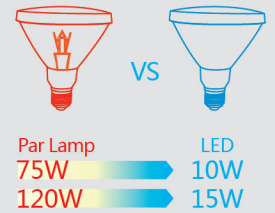

LED PAR Bulb

PACKING
10W 24pcs/ctn
15W 12pcs/ctn

10W LED Par 30 Lamps

MODEL	WATT	COLOR	LUMENS	CRI
LPR30E27-10W/B	10W	BLUE	-	>80
LPR30E27-10W/Y	10W	YELLOW	-	>80
LPR30E27-10W/G	10W	GREEN	-	>80
LPR30E27-10W/R	10W	RED	-	>80
LPR30E27-10W/D	10W	6500K	750lm	>80
LPR30E27-10W/W	10W	3000K	700lm	>80

15W LED Par 38 Lamps

MODEL	WATT	COLOR	LUMENS	CRI
LPR38E27-15W/B	15W	BLUE	-	>80
LPR38E27-15W/Y	15W	YELLOW	-	>80
LPR38E27-15W/G	15W	GREEN	-	>80
LPR38E27-15W/R	15W	RED	-	>80
LPR38E27-15W/D	15W	6500K	1100lm	>80
LPR38E27-15W/W	15W	3000K	1000lm	>80