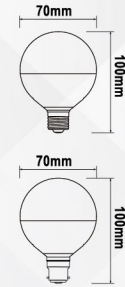

8W LED G70 Sphere Bulb

MODEL	WATT	CCT	LUMENS	CRI
LLG70E27-8W-DL	8W	5000K	650lm	>80
LLG70E27-8W-WW	8W	3000K	600lm	>80
LLG70B22-8W-DL	8W	5000K	650lm	>80
LLG70B22-8W-WW	8W	3000K	600lm	>80

LED Sphere Bulb Series