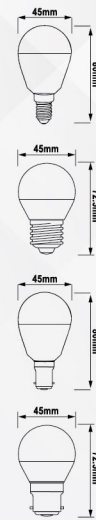

4W LED G45 Bulb

MODEL	WATT	CCT	LUMENS	CRI
LLG45E14-4W-DL	4W	5000K	340lm	>80
LLG45E14-4W-WW	4W	3000K	325lm	>80
LLG45E27-4W-DL	4W	5000K	340lm	>80
LLG45E27-4W-WW	4W	3000K	325lm	>80
LLG45B15-4W-DL	4W	5000K	340lm	>80
LLG45B15-4W-WW	4W	3000K	325lm	>80
LLG45B22-4W-DL	4W	5000K	340lm	>80
LLG45B22-4W-WW	4W	3000K	325lm	>80

LED Fancy Round Bulb Series

- 4W
- 240V
- 20,000 Hours
- Non-Dimmable
- E14/B15 E27/B22
- 300°/220°
- CE
- RoHS Compliant
- FC
- SAFE EASY TO USE
- NO UV/IR
- UP TO 85% ENERGY SAVINGS

PACKING: 48pcs/ctn

4W LED G45 Prestige Bulb

MODEL	WATT	CCT	LUMENS	CRI
LCG45E14-4W-DL	4W	5000K	350lm	>80
LCG45E14-4W-WW	4W	3000K	325lm	>80
LCG45E27-4W-DL	4W	5000K	350lm	>80
LCG45E27-4W-WW	4W	3000K	325lm	>80
LCG45B15-4W-DL	4W	5000K	350lm	>80
LCG45B15-4W-WW	4W	3000K	325lm	>80
LCG45B22-4W-DL	4W	5000K	350lm	>80
LCG45B22-4W-WW	4W	3000K	325lm	>80