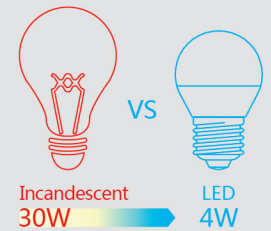

4W LED G45 Bulb

MODEL	WATT	CCT	LUMENS	CRI
LLG45E14-4W-DL	4W	5000K	340lm	>80
LLG45E14-4W-WW	4W	3000K	325lm	>80
LLG45E27-4W-DL	4W	5000K	340lm	>80
LLG45E27-4W-WW	4W	3000K	325lm	>80
LLG45B15-4W-DL	4W	5000K	340lm	>80
LLG45B15-4W-WW	4W	3000K	325lm	>80
LLG45B22-4W-DL	4W	5000K	340lm	>80
LLG45B22-4W-WW	4W	3000K	325lm	>80

LED Fancy Round Bulb Series

- 4W
- 240V
- 20,000 Hours
- Non-Dimmable
- E14/B15 E27/B22
- 300°/220°
- CE
- RoHS Compliant
- FC
- SAFE EASY TO USE
- NO UV/IR
- UP TO 85% ENERGY SAVINGS

PACKING: 48pcs/ctn